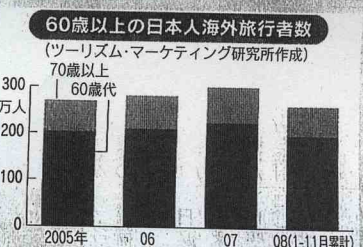

### ◆INDEX◆

23 不況にも泰然、反攻探る新日鉄

29日 決算を発表する新日鉄の増田副社長の。新日本製鉄は29日、2009年3月期の連結営業利益が3600億円(従来予想は5400億円)になると発表した。自動車、電機大手が軒並み赤字転落する中では、下方修正とはいえ健在ぶりが目を引く。高炉を止めて減産するが、海外投資案件も矢張り早に決めた。何度も「鉄冷え」を乗り越えてきた新日鉄の、不況に打たれ強い経営が本領を発揮しつつある。

- 2 排出量価格、昨春の半値
- 3 ADSL 3000円切る攻防
- 11 NEC、渋滞解析160万件1分
- 15 日野自、年度内に在庫調整完了
- 26 春季労使交渉に2つの「盲点」

### Data Focus 楽しみ奪う株安

海外旅行需要の最後のとりででも陥落。2007年に日本人の海外旅行者数がマイナスに転じた時でも、増え続けていた60歳以上の旅行者が2008年は減少したもようだ。ツーリズム・マーケティング研究所がまとめた世代別の旅行者数は、08年1-11月に60歳代は07年の7.8%増から、3.0%減に、70歳以上は5.7%増が10.7%減になった。70歳以上は世代別で最大の落ち込みだ。同研究所は、60歳以上は他の世代より株式の保有比率が高く、株安による将来不安が旅行消費を減退させたのではと見る。若者の海外旅行離れがかわれて久しいが、頼みの熟年層にも期待できない時代ということか。